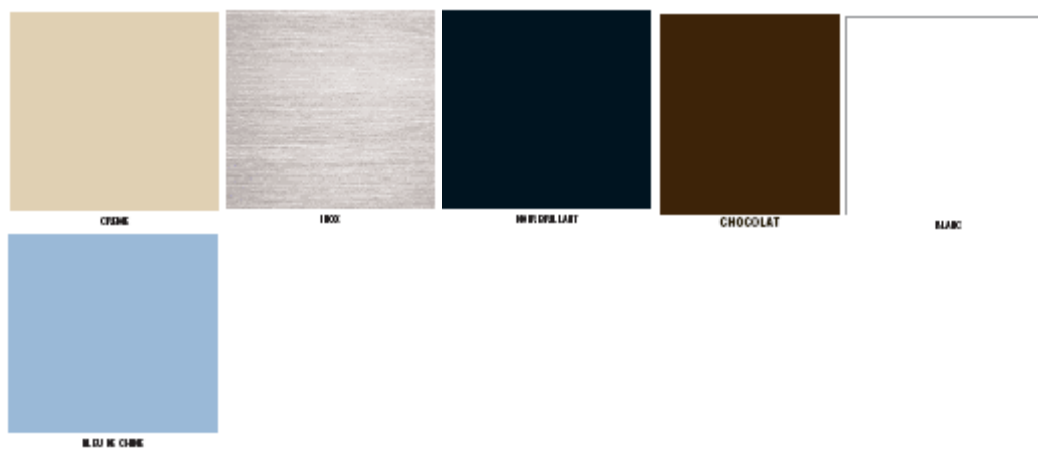

ELISE 100 INDUCTION

PPI* : 3799 euros

PRIX CATALOGUE : 4390 euros

Modèle	ELS100EI + code couleur
Alimentation	Electrique (Fours électriques / Table induction)
Couleurs disponibles	: Noir brillant / Crème / Rouge cerise / Inox / Bleu de chine / Chocolat / Blanc / Orange
Finitions	Chrome
Hauteur	910-930 mm
Largeur	1000 mm
Nombres de zone Induction	5 2 x 2,5kW / 2 x 2 kW / 1 x 3 kW
Zone chauffe plat électrique	: NON
Accessoires table	: NON
Programmateur four	: NON
Four gauche	Multifonctions (7 niveaux de réglages) / A CE en convection forcée 0,90kWh Nettoyage par catalyse
Four droite	Chaleur tournante / A CE en convection forcée 0,99 kWh Nettoyage émail lisse
Capacité four	G 69 litres D 81 Litres Barbecue : 21 Litres
Puissance four	2.5 kW par four
Nettoyage fours	: catalyse (parois catalytique amovibles) four G / Email Lisse four D
Eclairage du four	: NON
Four grill Barbecue	: Résistance de voute/ Plat sur rails télescopiques amovibles
Puissance cuisinière entière	14,8 kW 230v 50hz (45 A)
Eléments de brunissage	Four gauche

Accessoires four

2 grilles + étagère amovible sur contre-porte: four G

2 grilles : four D

Accessoires table

NON

Référence	Code EAN	DESIGNATION ARTICLE
ELS100EIGB/-EU	5028683100249	ELISE 100 INDUCTION Noir brillant
ELS100EICR/-EU	5028683100256	ELISE 100 INDUCTION Crème
ELS100EISS/-EU	5028683100263	ELISE 100 INDUCTION Inox
ELS100EICA/-EU	5028683100270	ELISE 100 INDUCTION Bleu de chine
ELS100EICT/-EU	5028683100287	ELISE 100 INDUCTION Chocolat
ELS100EIWH/-EU	5028683100294	ELISE 100 INDUCTION Blanc
ELS100EIRD/-EU	5028683100300	ELISE 100 INDUCTION Rouge cerise
ELS100EIOR/-EU	5028683100317	ELISE 100 INDUCTION ORANGE