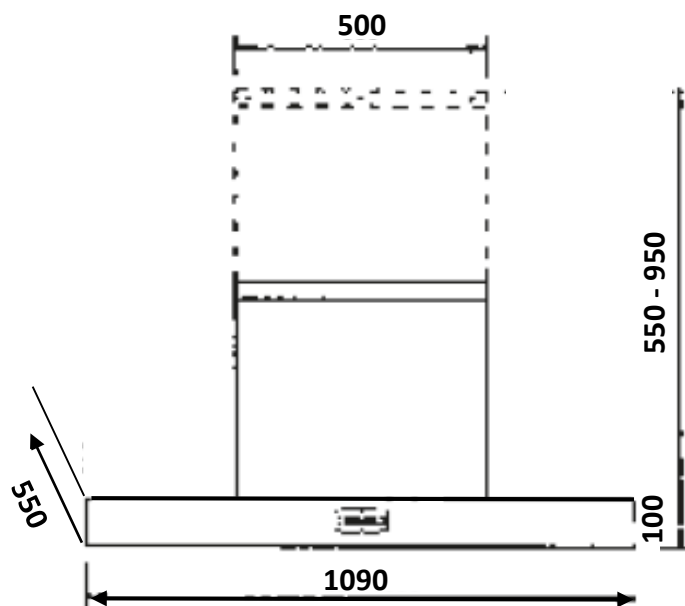

MADE IN
BRITAIN

SAVOIR-FAIRE BRITANNIQUE DEPUIS 1830
tous nos pianos de cuisson sont fabriqués en Angleterre, à Royal Leamington Spa

HOTTE Aspirante 110 cm *Semi-pro*

CONTEMPORAINE

CARACTÉRISTIQUES PRINCIPALES

Code EAN	5028683091042	5028683090984	5028683090991	5028683091011	5028683091059	5028683091035	5028683102359
Référence Falcon	FHDCT1090SS/C	FHDCT1090BL/C	FHDCT1090CA/N	FHDCT1090CR/C	FHDCT1090WH/N	FHDCT1090RD/N	FHDCT1090SL/N
Couleur	Inox	Noir	Bleu de Chine*	Crème	Blanc*	Rouge Cerise*	Gris Ardoise*

INFORMATIONS TECHNIQUES

Code douanier	84146000
Pays d'origine	UK
Finition	Chrome / * Nickel Brossé
Taille (cm)	110
MODE	EVACUATION
Largeur (mm)	1090
Hauteur (mm) Min / Max	550 / 950
Profondeur (mm)	550
Poids (kg)	26
Filtres à graisse métal	inclus
Classe efficacité	A
Consommation Annuelle (kWh/an)	111
Puissance moteur (W)	168
Nombre de vitesses	3 + B
Booster	oui
Nombre de moteurs	1
Type de commandes	boutons poussoirs
Touche/ curseur Marche/Arrêt	oui
Débit air Evacuation (m3/h)	260 - 560 / B : 804
Niveau sonore (dB)	46 - 61 / B : 69
Eclairage	LED 2,6 W x 2
Pression Pa	437
Télécommande	non
Arrêt automatique	4h d'inactivité
Alarme saturation filtres	oui
Hauteur conduit de Cheminée (mm)	450 - 850
Distance mini Hotte - plan cuisson (mm) vérifiez notice table cuisson	800
Dimensions Brutes en mm (LxHxP)	1200 x 670 x 630
Poids Brut (kg)	39