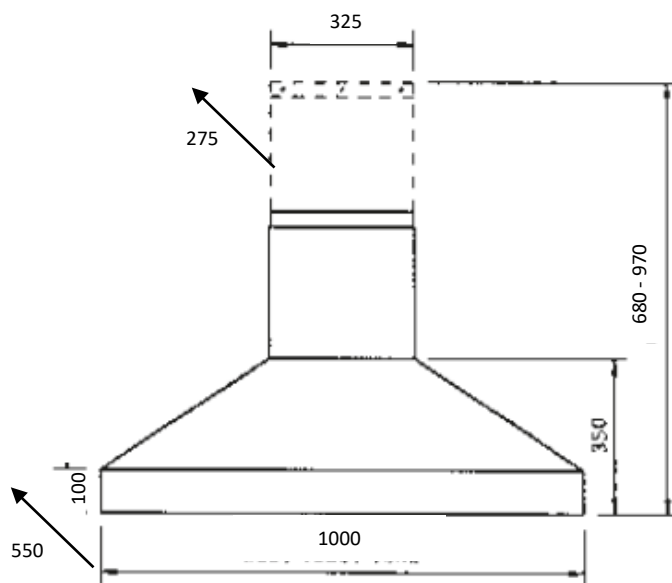

## INFORMATIONS TECHNIQUES

Code douanier	84146000
Pays d'origine	UK
Finition	Chrome / * Nickel Brossé
Taille (cm)	100
MODE	EVACUATION (Recyclage poss)
Largeur (mm)	1000
Hauteur (mm) Min / Max	680 / 970
Profondeur (mm)	550
Poids (kg)	25
Filtres à graisse métal	inclus
Classe efficacité	A
Puissance moteur (W)	70 - 215 / B : 250
Nombre de vitesses	3 + B
Booster	oui
Nombre de moteurs	1
Type de commandes	6 boutons poussoirs lumineux
Débit air Evacuation (m3/h)	244 - 610 / B : 685
Niveau sonore (dB)	46 - 67 / B : 70
Eclairage	x 2 LED 2,6W
Pression PA (Bars)	290 - 480 / B : 500
Télécommande	non
Arrêt automatique	4h d'inactivité
Arrêt ventilateur retardé	10mn
Alarme saturation filtres	oui
Hauteur conduit de Cheminée (mm)	330 - 620
Distance mini Hotte - plan cuisson(mm) vérifier notice table cuisson	800
Dimensions Brutes en mm (LxHxP)	1200 x 670 x 630
Poids Brut (kg)	35