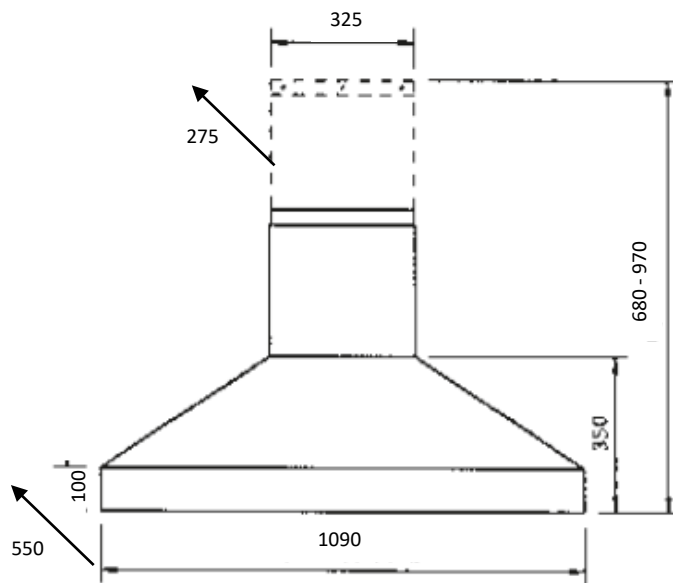

Code EAN	5028683090885	5028683090816	5028683090809	5028683090823	5028683090854	5028683090847	5028683090892	5028683090878	5028683102380
Référence Falcon	FHDSE1092SS/C	FHDSE1092BL/C	FHDSE1092BL/B	FHDSE1092CA/N	FHDSE1092CR/C	FHDSE1092CR/B	FHDSE1092WH/N	FHDSE1092RD/N	FHDSE1092SL/N
Couleur	Inox	Noir	Noir/Laiton	Bleu de Chine*	Crème	Crème/Laiton	Blanc*	Rouge Cerise*	Gris ardoise*

INFORMATIONS TECHNIQUES

Code douanier	84146000
Pays d'origine	UK
Finition	Chrome / * Nickel Brossé
Taille (cm)	110
MODE	EVACUATION (Recyclage poss)
Largeur (mm)	1090
Hauteur (mm) Min / Max	680 / 970
Profondeur (mm)	550
Poids (kg)	26
Filtres à graisse métal	inclus
Classe efficacité	A
Puissance moteur (W)	70 - 215 / B : 250
Nombre de vitesses	3 + B
Booster	oui
Nombre de moteurs	1
Type de commandes	6 boutons poussoirs lumineux
Débit air Evacuation (m3/h)	244 - 610 / B : 685
Niveau sonore (dB)	46 - 67 / B : 70
Eclairage	x 2 LED 2,6W
Pression PA (Bars)	290 - 480 / B : 500
Télécommande	non
Arrêt automatique	4h d'inactivité
Arrêt ventilateur retardé	10mn
Alarme saturation filtres	oui
Hauteur conduit de Cheminée (mm)	330 - 620
Distance mini Hotte - plan cuisson (mm) vérifier notice table cuisson	800
Dimensions Brutes en mm (LxHxP)	1200 x 670 x 630
Poids Brut (kg)	36