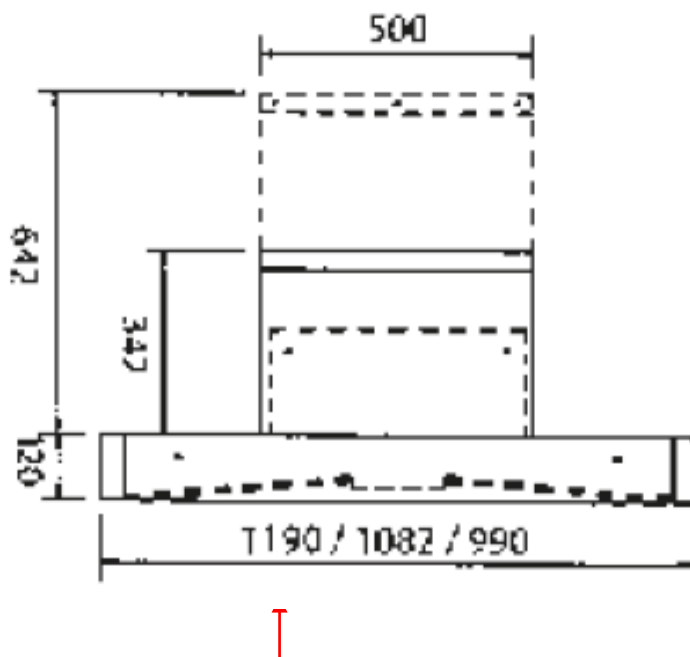

### INFORMATIONS TECHNIQUES

Code douanier	84146000
Pays d'origine	UK
Taille (cm)	120
MODE	EVACUATION
Largeur (mm)	1190
Hauteur (mm) Min / Max	462 / 762
Profondeur (mm)	620
Poids (kg)	30
Filtres à graisse métal	inclus
Classe efficacité	A
Puissance moteur (W)	183
Nombre de vitesses	3 + B
Booster	oui
Nombre de moteurs	1
Type de commandes	6 boutons poussoirs lumineux
Débit air Evacuation (m3/h)	250 – 525 / B : 796
Niveau sonore (dbA)	45 - 62 / B : 70
Eclairage	x 2 LED 2,6W
Pression Pa	439
Télécommande	non
Arrêt automatique	oui
Arrêt ventilateur retardé	oui
Alarme saturation filtres	oui
Hauteur conduit de Cheminée (mm)	342 - 642
Distance mini Hotte - plan cuisson (mm) vérifier notice table cuisson	800
Dimensions Brutes en mm (LxHxP)	1290 x 720 x 590
Poids Brut (kg)	35